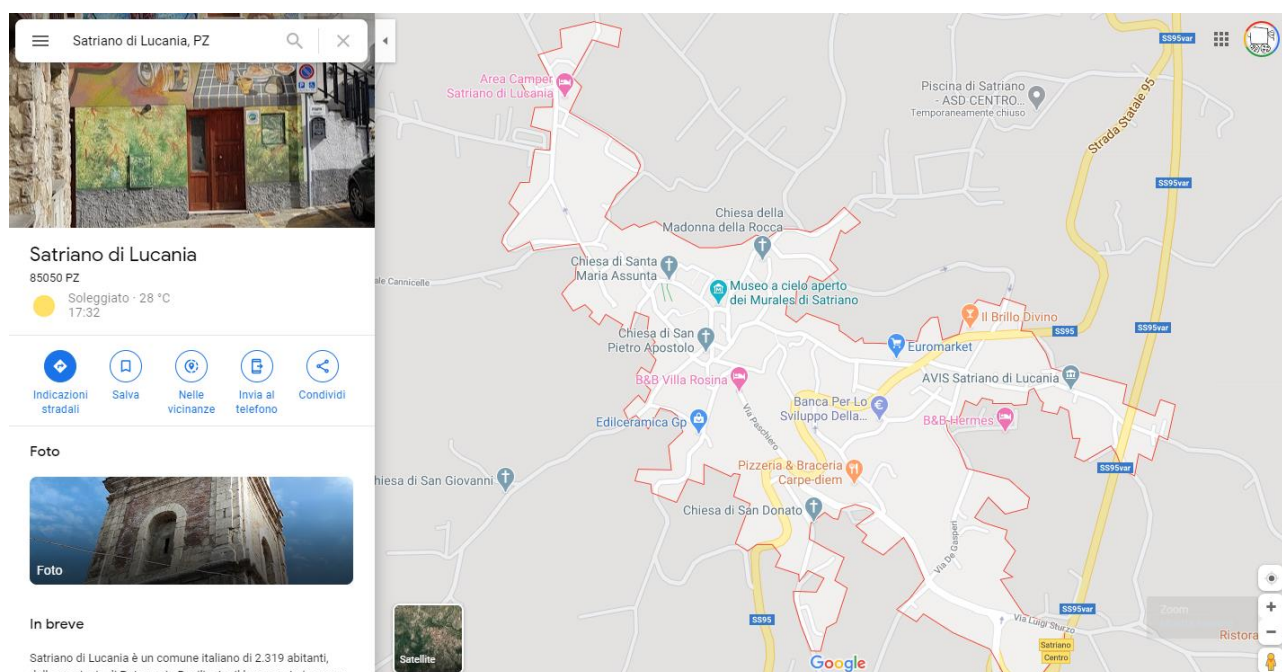

SATRIANO DI LUCANIA

How to arrive and join CINEMADAMARE in 4 steps:

1. Starting from Fiumicino airport you can take a train to Orte-Monterotondo-Fara Sabina-Roma Tiburtina and get off in ROMA TIBURTINA
<https://www.trenitalia.com/en.html>
2. You can arrive to SATRIANO DI LUCANIA by Bus, taking a bus from ROMA TIBURTINA BUS STATION (Largo Guido Mazzoni, 00162 Roma RM) to POTENZA. You can choose the following companies LISCIO, FLIXBUS, or MARINOBUS COMPANY

Here you can find the websites:

<https://www.autolineeliscio.it/home>

<https://www.flixbus.it/autobus/potenza>

<https://www.marinobus.it/destinazioni-fermate/potenza/>

3. Then take a BUS from **POTENZA** to **SATRIANO DI LUCANIA**

You can find here more info

<https://www.sitasudtrasporti.it/orari>

SITA SUD S.r.l.

Sede Regionale della Basilicata

Linea n. 415 : Moliterno - Potenza

Quadro delle Corse di : RITORNO

In vigore dal 6 dicembre 2012

4. Than walk 6 minutes to Scuola elementare, via nazionale 19, Satriano di Lucania