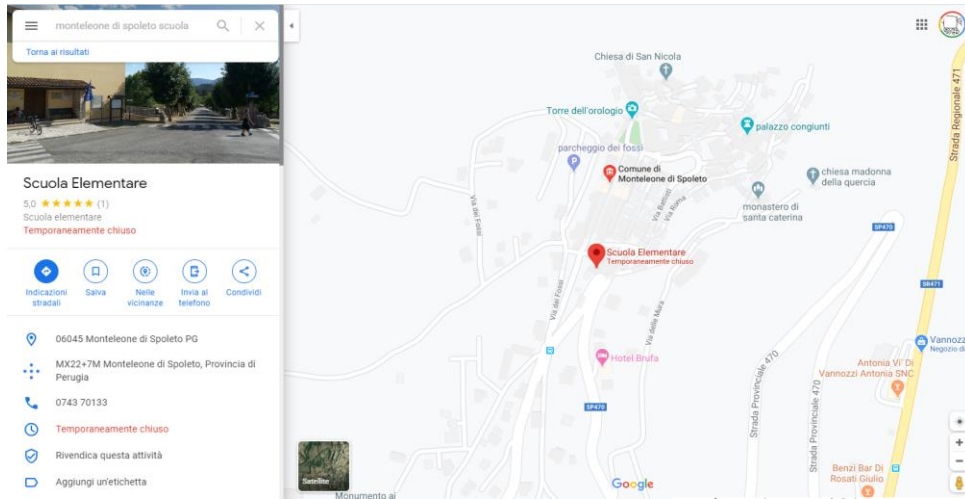

# MONTELEONE DI SPOLETO

MONTELEONE SPELT MINES EVENTS GALLERY BLOG CONTACTS

How to arrive and join  
**CINEMADAMARE**

From Fiumicino Airport you have 2 options:

1. Arrive to TIBURTINA STATION by train
2. Then take a bus of the **SULGA COMPANY** from **ROMA TIBURTINA BUS STATION** (Largo Guido Mazzoni, 00162 Roma RM) to **CASCIA**

ROMA- CASCIA							
in collaborazione con Busitalia - Sita Nord s.r.l.							
LOCALITA'	FERIALE				FESTIVO		
	ORARI				ORARI		
					NF	MO	
TIBURTINA STAZIONE	07.30			15.30	07.30		
V.SALARIA, 665	07.40			15.40	07.40		
A1 ORTE	08.40			16.40	08.40		
BUS TERMINAL TERNI	09.05			17.05	09.05		
ACCIAIERIE V.BRIN	09.10			17.10	09.10		
PENTIMA	09.12			17.12	09.12		
MARMORE BELVEDERE INF.	09.16			17.16	09.16		
COLLESTATTE SCALO	09.17			17.17	09.17		
CESELLI BAR	09.38			17.38	09.38		
SCHEGGINO	09.43			17.43	09.43		
INC.S.ANATOLIA DI NARCO	09.46			17.46	09.46		
CASTEL S.FELICE	09.47			17.47	09.47		
PIEDIPATERNO BAR VALNERINA	09.50			17.50	09.50		
BORGO CERRETO	10.00			18.00	10.00		
BISELLI	10.07			18.07	10.07		
SERRAVALLE	10.10	10.20	15.50	18.10	10.10	10.20	16.20
CASALI DI SERRAVALLE	I	10.25	15.55	I	I	10.25	16.25
NORCIA P.TA ASCOLANA	I	10.30	16.00	I	I	10.30	16.30
S.ANATOLIA DI CASCIA	10.23			18.23	10.23		
CASCIA CAPOLINEA	10.30			18.30	10.30		