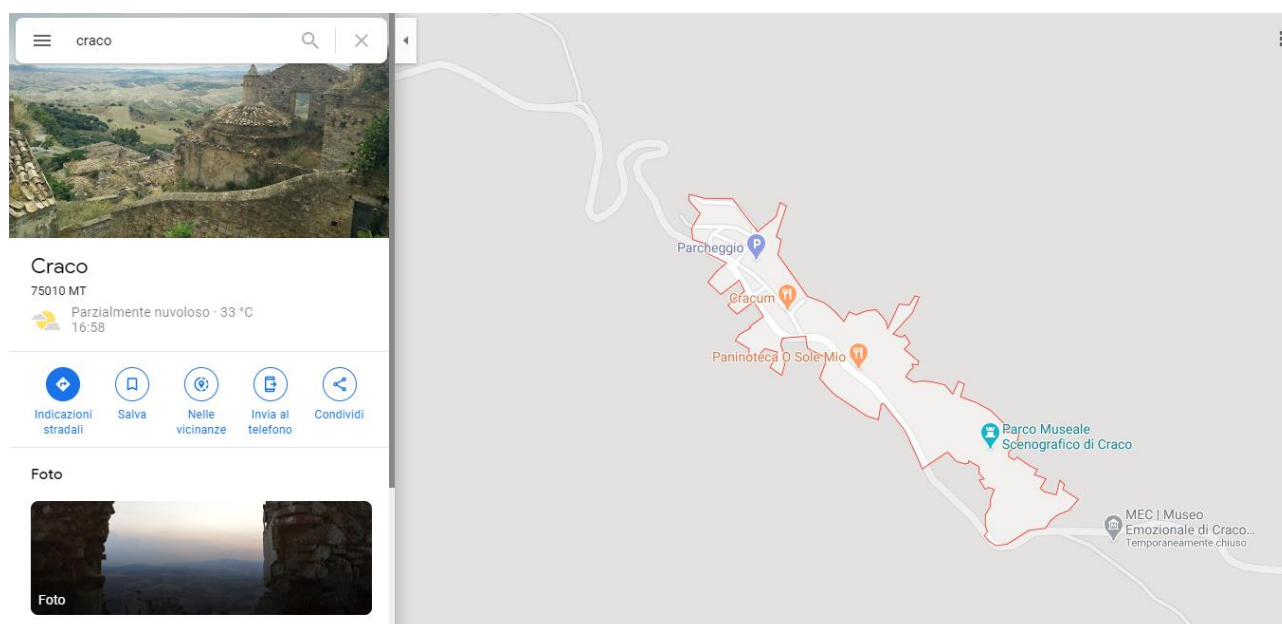

CRACO

How to arrive and join CINEMADAMARE in 4 steps:

1. Starting from Fiumicino airport you can take a train to Orte-Monterotondo-Fara Sabina-Roma Tiburtina and get off in **ROMA TIBURTINA**;
<https://www.trenitalia.com/en.html>
2. **You can arrive to CRACO by Bus**, taking a bus from **ROMA TIBURTINA BUS STATION** (Largo Guido Mazzoni, 00162 Roma RM) to **MATERA**. You can choose the following bus companies: **MARINOBUS COMPANY** or **FLIXBUS**

Here you can find the websites:

<https://www.flixbus.it/autobus/matera>

<https://www.marinobus.it/destinazioni-fermate/potenza/>

3. Then take a BUS from **MATERA** to **CRACO (Peschiera)**

You can find here more info

<https://www.sitasudtrasporti.it/orari>

SITA_{SUD}
 SICUREZZA TRASPORTI AUTOLINEE S.R.L.

Linea: 340 - Stigliano - Pisticci Scalo - Matera
 Quadro delle Corse: RITORNO

ORARIO VALIDO DAL 12/11/2018
 ATTUALMENTE IN VIGORE

SITA_{SUD}
 SICUREZZA TRASPORTI AUTOLINEE S.R.L.

Linea: 340 - Stigliano - Pisticci Scalo - Matera
 Quadro delle Corse: RITORNO

ORARIO VALIDO DAL 12/11/2018
 ATTUALMENTE IN VIGORE

Frequenza	Feriale	Non Scol	Scolastica
Note	-	2	1
Matera Piazzale Matteotti	-	14:15	14:30
Miglianico Bivio	-	14:40	14:55
Pisticci Scalo - ENI	07:45	15:00	15:15
Bv. Pisticci sc. Pozziteli	07:50	15:10	15:25
Craco Peschiera Via Zanardelli	08:05	15:15	15:30
Craco Via S. Lucia	08:20	-	-
Stigliano Bivio	08:50	15:50	16:05
Stigliano P.zza Garibaldi	08:55	-	-
Stigliano P.zza Monumento	-	15:55	16:10