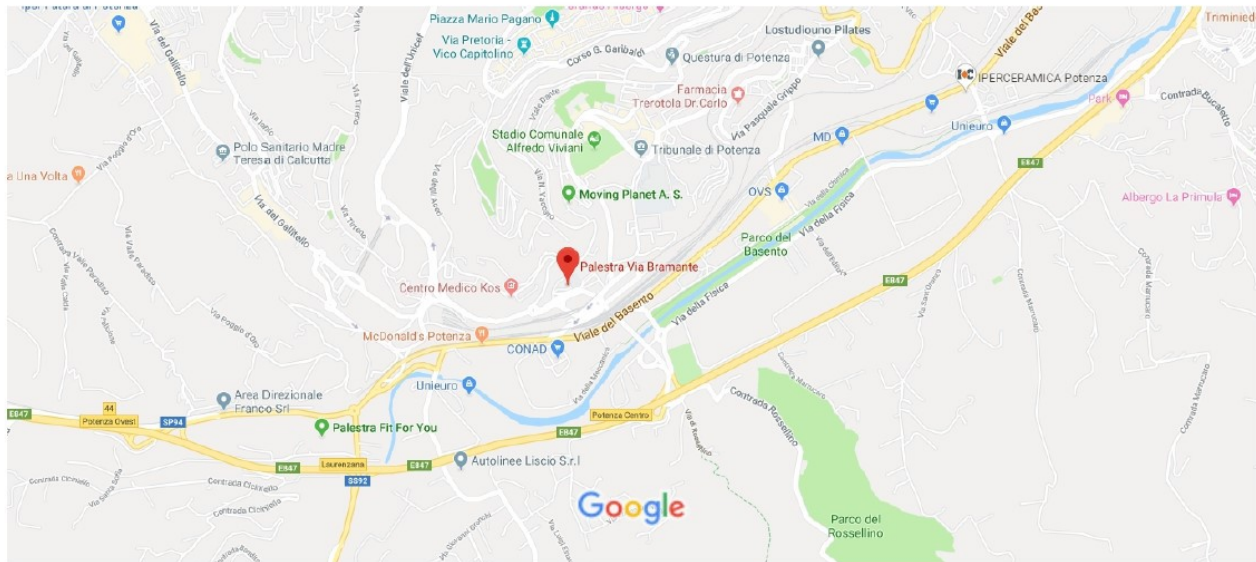

11st STOP – POTENZA
17-20 August
Accommodation: Palestra via Bramante
Address: Viadotto dell'Industria, 85100 Potenza PZ

Palestra Via Bramante

- 1) Closest International airport: AREOPORTO INTERNAZIONALE DI BARI – KAROL WOJTYLA.
- 2) Take a bus from AREOPORTO INTERNAZIONALE DI BARI – KAROL WOJTYLA to POTENZA
- 3) Walk to PALESTRA VIA BRAMANTE, in Viadotto dell'Industria.